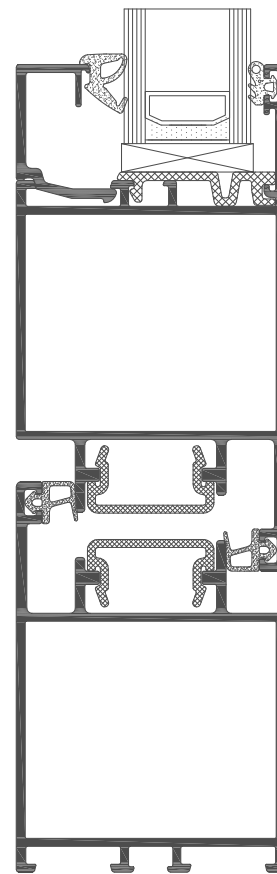

systemy okiennie-drzwiowe bez izolacji termicznej

Econoline

- _ system okiennie-drzwiowy bez izolacji termicznej
- _ system przeznaczony do konstruowania nie wymagających izolacji termicznej elementów architektonicznej zabudowy wewnętrznej i zewnętrznej: okien, drzwi oraz segmentów ścian działowych przeznaczonych do ogólnego stosowania w budynkach użyteczności publicznej i przemysłowych (w pomieszczeniach biurowych)
- _ system kompatybilny z innymi systemami Aliplast: wspólne listwy szklące, uszczelki, narożniki i okucia
- _ listwy szklące dostępne w wariantach: prostokątnym i zaokrąglonym
- _ konstrukcja systemu pozwala na stosowanie zawiasów wrębowych, ekonomiczniejszych i łatwiejszych w montażu na bazie systemu Econoline istnieje możliwość projektowania drzwi panelowych (Econoline Panel Door)
- _ drzwi systemu Econoline z funkcją dymoszczelności spełniają kryteria klas dymoszczelności oraz drzwi dymoszczelnych Sa, Sm (zgodnie z PN-EN 13501-2+A1:2010)
- _ istnieje możliwość konstruowania drzwi przesuwanych, wahadłowych, łączenia ścian pod dowolnym kątem oraz wzmacnianie już wykonanych, a nawet zamontowanych elementów
- _ możliwość gięcia profili (dokładna specyfikacja profili oraz szczegóły dotyczące parametrów technicznych gięcia profili dostępne w strefie autoryzowanej na stronie www.aliplast.pl)
- _ szeroki wybór kolorystyki – paleta RAL (Qualicoat 1518), kolory strukturalne, Aliplast Wood Colour Effect – kolory drewnopodobne, Aliplast Loft View – kolory imitujące kamienne powierzchnie (Qualideco PL-0001), anoda (Qualanod 1808), bikolor

systemy okiennie-drzwiowe bez izolacji termicznej

specyfikacja produktu

system	materiał	głębokość ościeżnicy	głębokość skrzydła	grubość szklenia	typ okien	typ drzwi	akustyka
EL okno	aluminium	51 mm	60 mm	do 37 mm	rozwierno, rozwierno-uchylne	-	37 (-2,-6) dB
EL drzwi	aluminium	51 mm	51 mm	do 37 mm	-	rozwierno	38 (-1,-3) dB

przekrój przez okno Econoline (EL010 + VL820)

przekrój przez drzwi Econoline (EL214 + EL225)