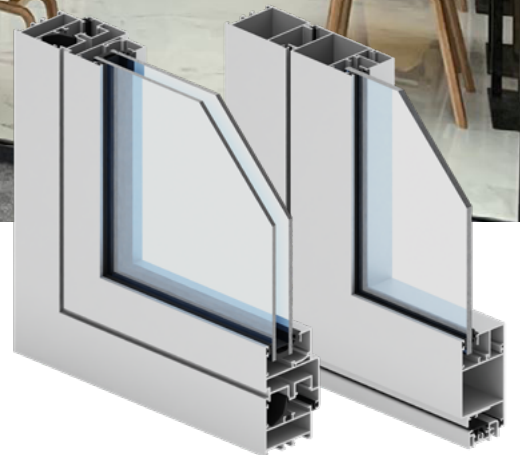

systemy okiennie-drzwiowe bez izolacji termicznej

Econoline

- _ system okiennie-drzwiowy bez izolacji termicznej
- _ system przeznaczony do konstruowania nie wymagających izolacji termicznej elementów architektonicznej zabudowy wewnętrznej i zewnętrznej: okien, drzwi oraz segmentów ścian działowych przeznaczonych do ogólnego stosowania w budynkach użyteczności publicznej i przemysłowych (w pomieszczeniach biurowych)
- _ system kompatybilny z innymi systemami Aliplast: wspólne listwy szklące, uszczelki, narożniki i okucia
- _ listwy szklące dostępne w wariantach: prostokątnym i zaokrąglonym
- _ konstrukcja systemu pozwala na stosowanie zawiasów wrębowych, ekonomiczniejszych i łatwiejszych w montażu na bazie systemu Econoline istnieje możliwość projektowania drzwi panelowych (Econoline Panel Door)
- _ drzwi systemu Econoline z funkcją dymoszczelności spełniają kryteria klas dymoszczelności oraz drzwi dymoszczelnych Sa, Sm (zgodnie z PN-EN 13501-2+A1:2010)
- _ istnieje możliwość konstruowania drzwi przesuwanych, wahadłowych, łączenia ścian pod dowolnym kątem oraz wzmacnianie już wykonanych, a nawet zamontowanych elementów
- _ możliwość gięcia profili (dokładna specyfikacja profili oraz szczegóły dotyczące parametrów technicznych gięcia profili dostępne w strefie autoryzowanej na stronie www.aliplast.pl)
- _ szeroki wybór kolorystyki – paleta RAL (Qualicoat 1518), kolory strukturalne, Aliplast Wood Colour Effect – kolory drewnopodobne, Aliplast Loft View – kolory imitujące kamienne powierzchnie (Qualideco PL-0001), anoda (Qualanod 1808), bikolor

systemy okiennie-drzwiowe bez izolacji termicznej

specyfikacja produktu

system	materiał	głębokość ościeżnicy	głębokość skrzydła	grubość szklenia	typ okien	typ drzwi	akustyka
EL okno	aluminium	51 mm	60 mm	do 37 mm	rozwierno, rozwierno-uchylne	-	37 (-2,-6) dB
EL drzwi	aluminium	51 mm	51 mm	do 37 mm	-	rozwierno	38 (-1,-3) dB

przekrój przez okno Econoline (EL010 + VL820)

przekrój przez drzwi Econoline (EL214 + EL225)