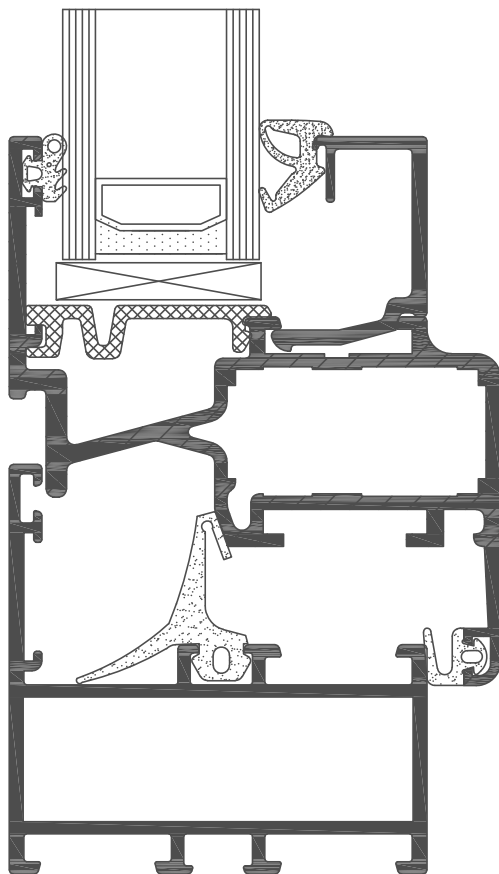

systemy okiennie-drzwiowe bez izolacji termicznej

Econoline

- _ system okiennie-drzwiowy bez izolacji termicznej
- _ system przeznaczony do konstruowania nie wymagających izolacji termicznej elementów architektonicznej zabudowy wewnętrznej i zewnętrznej: okien, drzwi oraz segmentów ścian działowych przeznaczonych do ogólnego stosowania w budynkach użyteczności publicznej i przemysłowych (w pomieszczeniach biurowych)
- _ system kompatybilny z innymi systemami Aliplast: wspólne listwy szklące, uszczelki, narożniki i okucia
- _ listwy szklące dostępne w wariantach: prostokątnym i zaokrąglonym
- _ konstrukcja systemu pozwala na stosowanie zawiasów wrębowych, ekonomiczniejszych i łatwiejszych w montażu na bazie systemu Econoline istnieje możliwość projektowania drzwi panelowych (Econoline Panel Door)
- _ drzwi systemu Econoline z funkcją dymoszczelności spełniają kryteria klas dymoszczelności oraz drzwi dymoszczelnych Sa, Sm (zgodnie z PN-EN 13501-2+A1:2010)
- _ istnieje możliwość konstruowania drzwi przesuwanych, wahadłowych, łączenia ścian pod dowolnym kątem oraz wzmacnianie już wykonanych, a nawet zamontowanych elementów
- _ możliwość gięcia profili (dokładna specyfikacja profili oraz szczegóły dotyczące parametrów technicznych gięcia profili dostępne w strefie autoryzowanej na stronie www.aliplast.pl)
- _ szeroki wybór kolorystyki – paleta RAL (Qualicoat 1518), kolory strukturalne, Aliplast Wood Colour Effect – kolory drewnopodobne, Aliplast Loft View – kolory imitujące kamienne powierzchnie (Qualideco PL-0001), anoda (Qualanod 1808), bikolor

systemy okiennie-drzwiowe bez izolacji termicznej

specyfikacja produktu

system	materiał	głębokość ościeżnicy	głębokość skrzydła	grubość szklenia	typ okien	typ drzwi	akustyka
EL okno	aluminium	51 mm	60 mm	do 37 mm	rozwierno, rozwierno-uchylne	-	37 (-2,-6) dB
EL drzwi	aluminium	51 mm	51 mm	do 37 mm	-	rozwierno	38 (-1,-3) dB

przekrój przez okno Econoline (EL010 + VL820)

przekrój przez drzwi Econoline (EL214 + EL225)